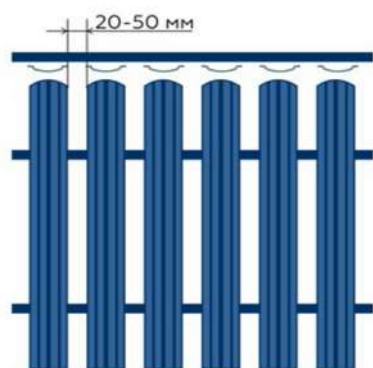

Прайс лист на Евроштакетник

Гранд Хаус

	Цвета RAL	Описание модели	Цена руб. за м/п	
			Односторонний	Двухсторонний
	3005	С - образный	80	98
	5005	Ширина: 100 мм		
	6005	Высота профиля: 13 мм		
	8017	Края с фальцем Заполнение: 7 шт. на 1 м		

Эко Нова

	Цвета RAL	Описание модели	Цена руб. за м/п	
			Односторонний	Двухсторонний
	3005	П - образный	78	98
	5005	Ширина: 105 мм		
	6005	Высота профиля: 17 мм		
	8017	Края без фальца Заполнение: 7 шт. на 1 м		

Юникс

	Цвета RAL	Описание модели	Цена руб. за м/п	
			Односторонний	Двухсторонний
	3005	П - образный	100	115
	5005	Ширина: 120 мм		
	6005	Высота профиля: 17 мм		
	8017	Края с фальцем Заполнение: 6 шт. на 1 м		

Валенсия

	Цвета RAL	Описание модели	Цена руб. за м/п	
			Односторонний	Двухсторонний
	3005	С - образный	100	115
	5005	Ширина: 130 мм		
	6005	Высота профиля: 19 мм		
	8017	Края с фальцем Заполнение: 6 шт. на 1 м		

ОДНОСТОРОННЕЕ заполнение

7 штакетин на 1 м.п. забора

ДВУСТОРОННЕЕ заполнение
(шахматный порядок)