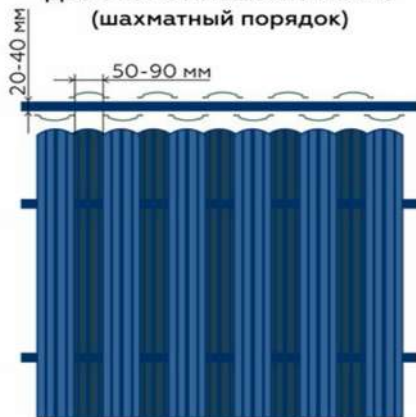

13 штакетин на 1 м.п. забора

г. Липецк
ул. Ковалева, д. 113
(р.-он Цемзавода)
e-mail: evroshtak@yandex.ru
www.евроштакетник.рф
тел. +7(919)-166-46-69